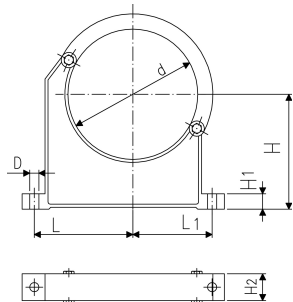

d (mm)	Артикул	SP	Вес (kg)	D (mm)	L (mm)	L1 (mm)	H (mm)	H1 (mm)	H2 (mm)	SC	в дюймах (inch)
90	167 060 038	10	0,144	9	89	71	105	15	33	M 8	3
110	167 060 039	10	0,158	9	94	80	115	15	33	M 8	4
125	167 060 040	10	0,249	11	116	91	130	20	35	M10	
140	167 060 041	10	0,260	11	121	99	130	20	35	M10	5
160	167 060 042	10	0,296	11	131	107	148	20	35	M10	6
180	167 060 043	10	0,327	11	143	115	163	20	35	M10	7
200	167 060 019	5	0,539	13	152	120	175	25	39	M12	8
225	167 060 020	5	0,178	13	164	132	175	25	39	M12	8
250	167 060 021	5	0,657	13	183	143	200	25	39	M12	9
280	167 060 022	5	0,212	13	197	156	200	25	39	M12	10
315	167 060 023	5	0,805	13	219	171	225	25	39	M12	12
355	167 060 024	5	1,251	17	275	209	258	30	50	M16	14
400	167 060 025	4	1,031	17	300	228	288	30	50	M16	16