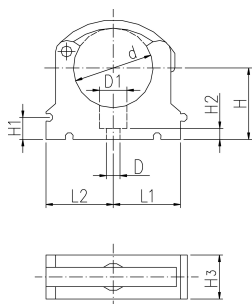

Фиксатор для труб KLIP-IT тип 061, PP, метрический

Модель:

- Материал: обычные фиксаторы из РЕ и фиксаторы с защитной скобой из чёрного PP, стойкого к ультрафиолету
- d16 - d63: высота разработана под шаровой кран тип 546
- **Минимальный заказ: стандартная упаковка СУ**

	d (mm)	d (inch)	Артикул	SP	Вес (kg)
*	10		167 061 003	10	0,003
*	12		167 061 004	10	0,003
*	16		167 061 035	10	0,007
*	20		167 061 036	10	0,007
*	25		167 061 037	10	0,009
*	32		167 061 038	10	0,012
	40		167 061 039	10	0,027
	50		167 061 040	10	0,031
	63		167 061 041	10	0,052
	75	2 ½	167 061 012	10	0,057
	90	3	167 061 013	10	0,092
	110	4	167 061 014	10	0,117
	125		167 061 015	10	0,180
	140	5	167 061 016	10	0,224
	160		167 061 017	10	0,242

	d (mm)	D (mm)	D1 (mm)	H (mm)	H1 (mm)	H2 (mm)	H3 (mm)	L1 (mm)	L2 (mm)	SC	в дюймах (inch)
*	10	5	8	20	10	6	12	11	14	M4	¼
*	12	5	8	21	10	6	12	11	14	M5	¼
*	16	6	11	27	10	6	16	14	17	M5	⅜
*	20	6	11	27	10	6	16	17	19	M5	½
*	25	6	11	30	10	6	16	19	22	M5	⅝
*	32	6	11	36	10	6	16	24	27	M5	1
	40	7	14	44	10	7	22	34	34	M6	1 ¼
	50	7	14	51	10	7	22	37	37	M6	1 ½
	63	9	17	64	10	10	25	45	45	M8	2
	75	9	17	58	10	10	25	52	52	M8	2 ½
	90	9	17	65	10	10	28	65	65	M8	3
	110	9	17	75	10	10	28	79	79	M8	4
	125	9	17	90	10	10	32	88	88	M8	
	140	9	17	110	10	10	32	98	98	M8	5
	160	9	17	108	10	10	32	109	109	M8	6